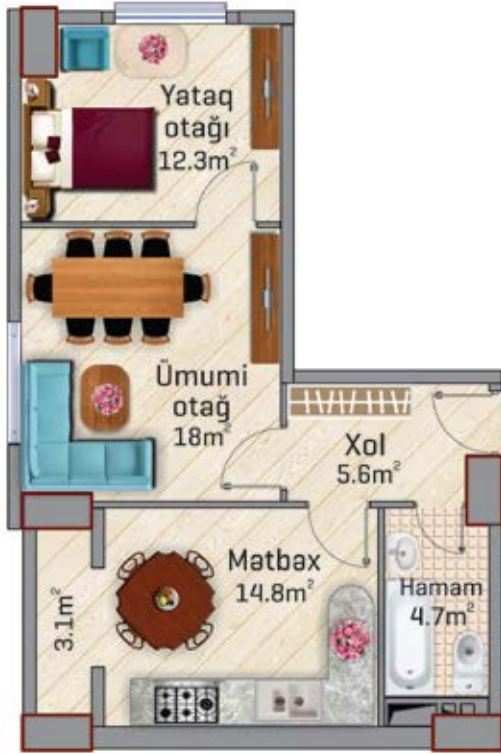

1 OTAQLI MƏNZİL PLANI

58.5 m²

OTAQ SAYI	2
SAHƏSİ	58.5 m²
PƏNCƏRƏ SAYI	3
PARKİNG	BƏLİ
TƏMİRLİ	BƏLİ

www.kristalabsheron.az

*1544 / 012 341 30 70 / 050 448 00 00