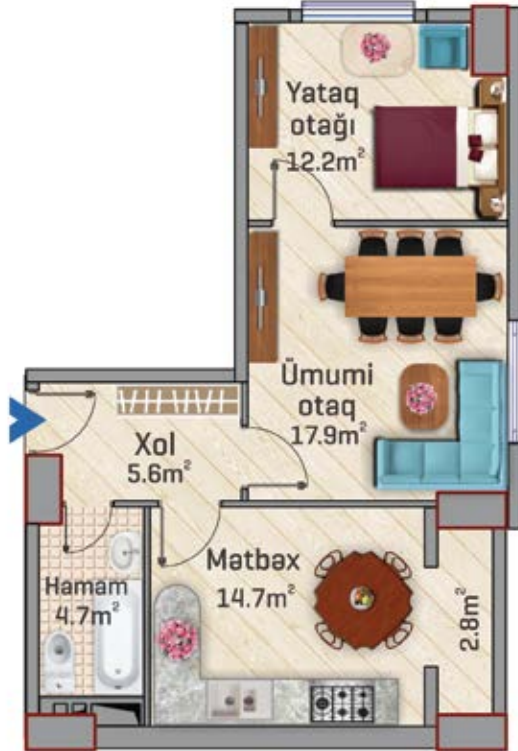

MƏNZİLLƏRİN PLANI

2 OTAQLI
MƏNZİL
PLANI

57.8 m²

OTAQ SAYI	2
SAHƏSİ	86.5 m²
PƏNCƏRƏ SAYI	3
PARKİNG	BƏLİ
TƏMİRLİ	BƏLİ

**25 İLLİK
İPOTEKA**

Kristal Abşeron layihələrində mənzillər tam təmirli verilir.

Bəs sizdə necədir?